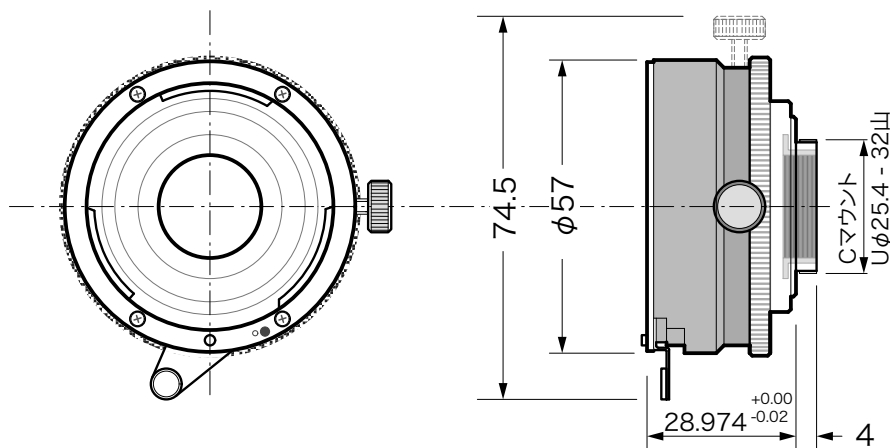

特徴：

- ・堅牢：ガタがこない。
- ・C マウント部は、ステンレス製。
- ・F マウント部は、回転式のためレンズを任意の位置で固定可能。
  → レンズ絞り、焦点目盛りが任意の位置に固定可能。
- ・C マウント部の射出部内部は、黒色アルマイトと遮光線加工処理。
- ・望遠レンズ、顕微鏡、特殊光学系との接続に有効。
- ・重量： 110g

F-C マウントアダプタ
モデル FC-RSb